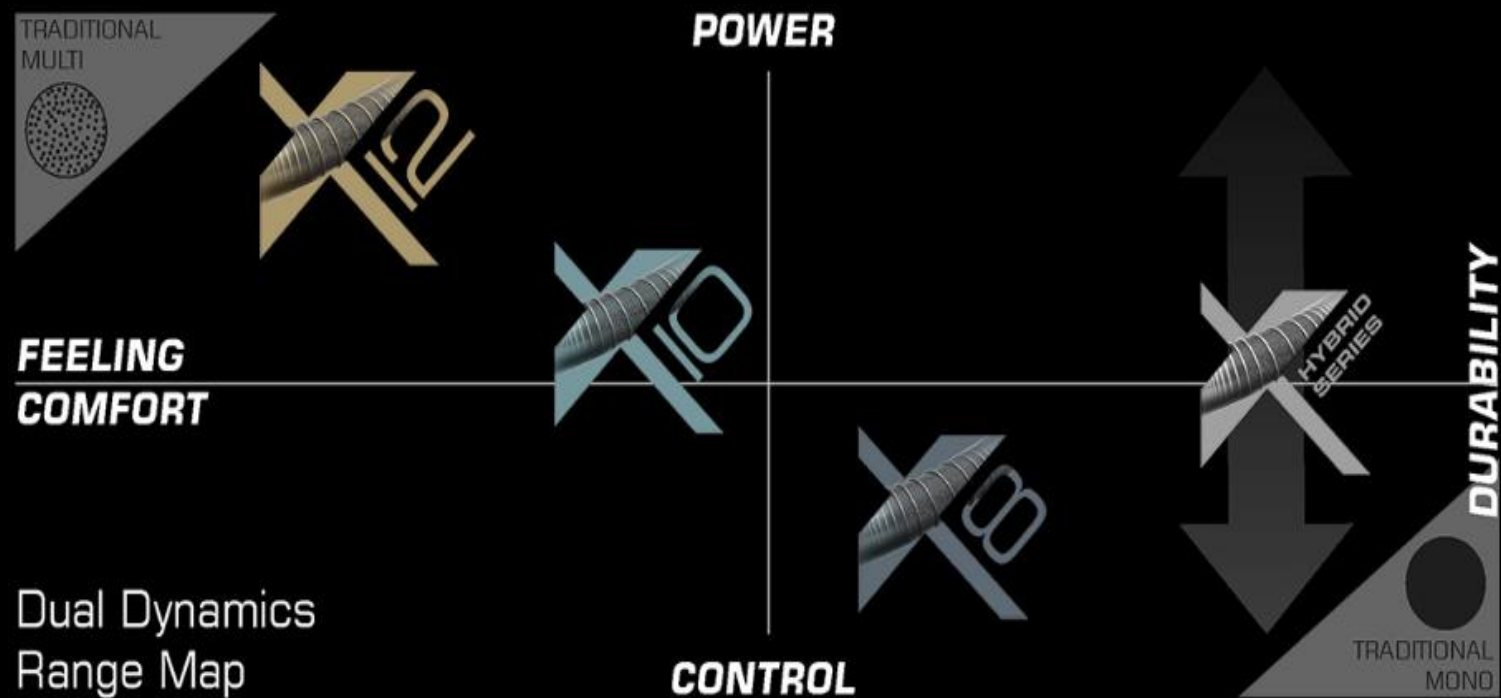

**DUAL
DYNAMICS**

*Less pain ...
more gain*

DUAL DYNAMICS® s'adapte à tous types de jeux et à chaque besoin
Trouvez le cordage qui vous correspond !